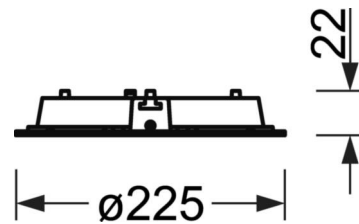

Механика

цвет корпуса	белый стандартный для электротехники RAL 9016
размеры (LxWxH/DxH)	225mm x 22mm
Глубина	22mm
Потолочная система	потолки с вырезами (AD)
вырез в потолке (ДхШ/диам.)	210mm
глубина встройки	52mm [AD]
вес (нетто)	0.75kg
Вид монтажа	настенная установка отдельных светильников

DEEP-LINK

<https://www.regiolux.de/ru/article/37733104140>

Ссылка	LED 3000lm 840
ηLB	100 %
Φ ↓/↑	100 % / 0 %
UGR поп./вдоль	28.6 / 28.6

размеры

H	22 mm	Высота
D	225 mm	Диаметр
T	22 mm	Глубина
DA	210 mm	Сечение, диаметр
DS min	10 mm	Минимальная толщина потолка
DS max	20 mm	Максимальная толщина потолка
Et(AD)	52 mm	Минимальное расстояние от потолка (потолки с вырезом)
KL	103 mm	Длина головки светильника или коробки балласта
KB	43 mm	Ширина головки светильника или коробки балласта
KH	29 mm	Высота головки светильника или коробки балласта