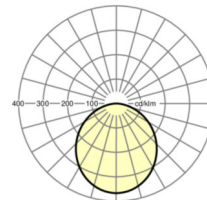

Оптика

Оснастка	LED, цветопередача/оттенок света CRI ≥ 80 / 4000K
Допуск для координаты цветности (MacAdam)	3SDCM
Фотобиологическая безопасность (светильник)	RG0
Номинальный световой поток	2998lm
Срок службы LED	60000h L80/B50 (Tq 25°C), 100000h L70/B50 (Tq 25°C), 50000h L80/B50 (Tq 35°C)
светоотдача светильников	111lm/W
Угол излучения	110°
UGR поп./вдоль	28.6 / 28.6

Механика

цвет корпуса	белый стандартный для электротехники RAL 9016
размеры (LxWxH/DxH)	225mm x 22mm
Глубина	22mm
Потолочная система	потолки с вырезами (AD)
вырез в потолке (ДхШ/диам.)	210mm
глубина встройки	52mm [AD]
вес (нетто)	0.75kg
Вид монтажа	настенная установка отдельных светильников

DEEP-LINK

<https://www.regiolux.de/ru/article/37733104140>

Ссылка	LED 3000lm 840
ηLB	100 %
Φ ↓/↑	100 % / 0 %
UGR поп./вдоль	28.6 / 28.6

размеры

H	22 mm	Высота
D	225 mm	Диаметр
T	22 mm	Глубина
DA	210 mm	Сечение, диаметр
DS min	10 mm	Минимальная толщина потолка
DS max	20 mm	Максимальная толщина потолка
Et(AD)	52 mm	Минимальное расстояние от потолка (потолки с вырезом)
KL	103 mm	Длина головки светильника или коробки балласта
KB	43 mm	Ширина головки светильника или коробки балласта
KH	29 mm	Высота головки светильника или коробки балласта